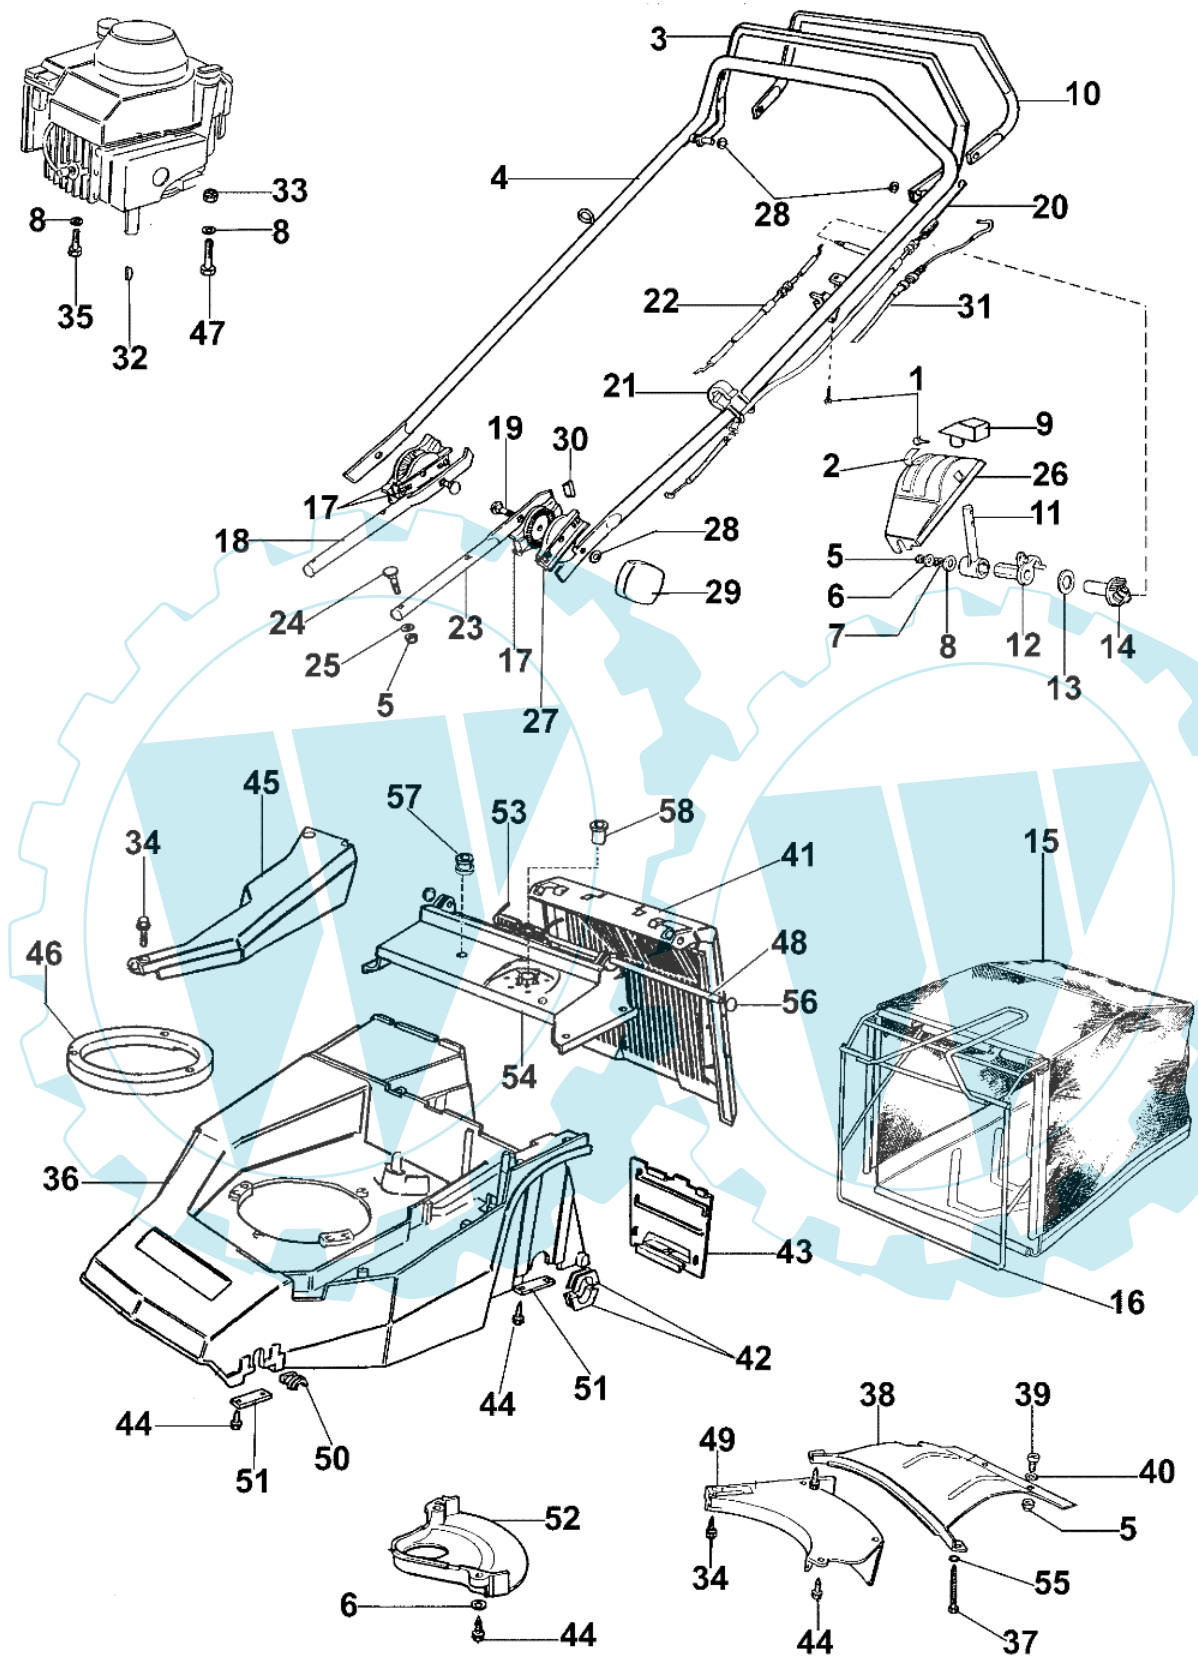

LUX 47 T - Führungsholm und gehäuse

Bild Nr.	Anz.	Teilenummer	Beschreibung	Technische Nachricht
1	2	3960016	Schraube	
2	1	8202086	Etikette	
3	1	8202315	Hebel	
4	9	8202316	Handgriff	
5	2	3914006R	Mutter	
6	2	3918009	Scheibe	
7	1	3027002	Scheibe	
8	1	3918013	Scheibe	
9	1	8200107M	Knopf	
10	1	8202320	Hebel	
11	1	8200525H	Gashebel	
12	1	8202169	Deckel	
13	1	8201261	Scheibe	
14	1	8202170A	Buchse	
15	1	8202310A	Korbnetz	
16	3	8202017A	Rahmen	
17	1	8202121	Schneidblatt	
18	2	8202319	Verbindung	
19	1	3910015R	Schraube	
20	2	8202031C	Kabel	
21	1	66060231	Schelle	
22	1	8202075A	Gaskabel	
23	4	8202318	Verbindung	
24	4	3910018	Schraube	
25	1	8200372	Scheibe	
26	1	8202016	Bruecke	
27	2	8202122	Schneidblatt	
28	2	3916008R	Scheibe	
29	2	8200039	Knopf	
30	1	8202124	Stopfen	
31	1	8203181	Kabel kpl.	
32	4	8202126R	Keil	
33	1	3914010	Mutter	
34	1	3960038	Schraube	
35	1	3906099	Schraube	
36	1	8202213	Gehäuse	
37	1	3960054	Schraube	
38	1	8200532E	Gehäuse	
39	2	3806038	Schraube	
40	1	3916006	Scheibe	
41	4	8202027	Deckel	
42	1	8200524E	Buchse	
43	4	8200161	Deckel	
44	1	3960031	Schraube	
45	1	8200451A	Deckel	
46	2	8202201	Ring	
47	1	3906089	Schraube	
48	1	8202040	Stift	
49	1	8200523	Deckel	
50	4	8201363C	Buchse	
51	4	8200452	Blech	
52	1	8200239	Schultz	
53	1	8202029	Feder	
54	1	8202138	Gehäuse	
55	3	3819009	Scheibe	
56	2	3045027	Sicherung	
57	1	8200322	Buchse	
58	1	8202004	Buchse