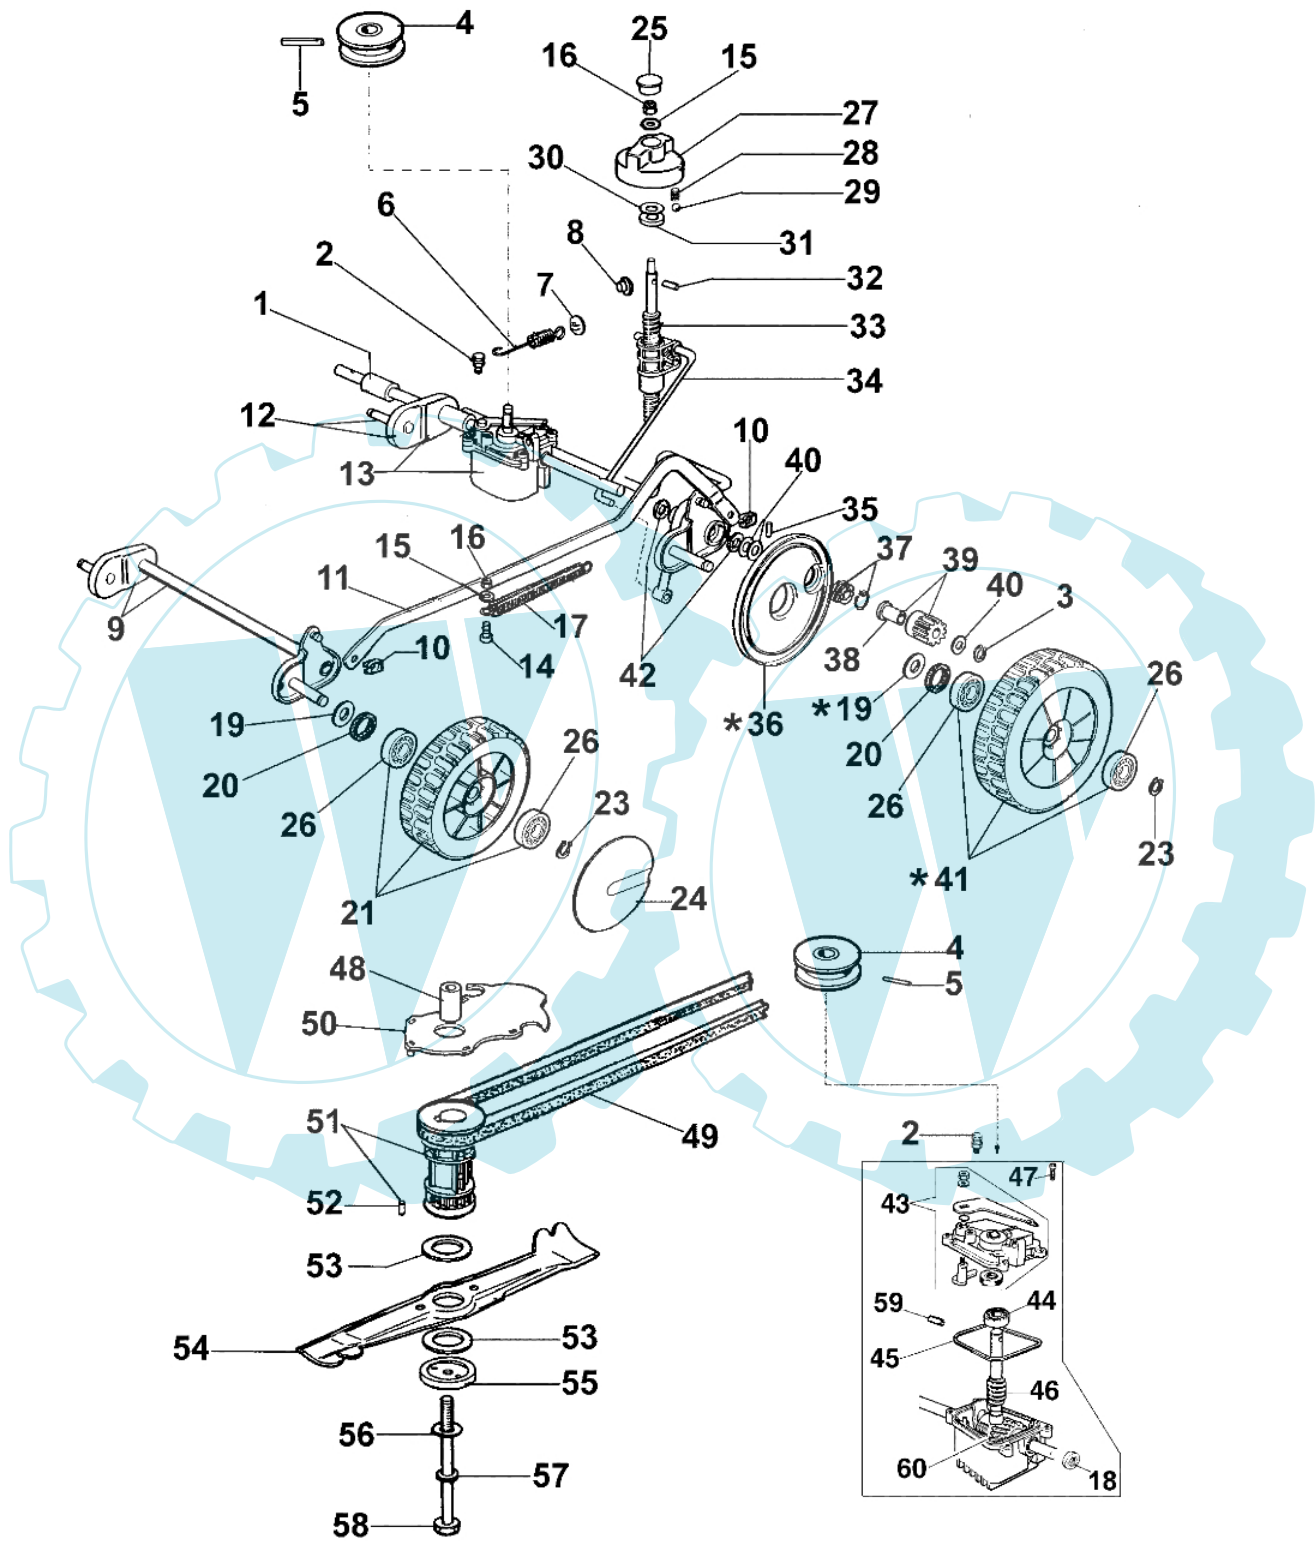

LUX 47 T - Achsengruppe

22 \* Kit ruota post. - Kit rear-wheel

| Bild Nr. | Anz. | Teilenummer | Beschreibung  | Technische Nachricht |
|----------|------|-------------|---------------|----------------------|
| 1        | 1    | 8202039A    | Buchse        |                      |
| 2        | 1    | 8202010     | Stift         |                      |
| 3        | 2    | 3024012     | Ring          |                      |
| 4        | 1    | 8203058A    | Scheibe       |                      |
| 5        | 1    | 3022020     | Stift         |                      |
| 6        | 1    | 8202009A    | Feder         |                      |
| 7        | 1    | 8202052     | Blech         |                      |
| 8        | 1    | 8202123     | Stopfen       |                      |
| 9        | 1    | 8202214     | Vorn achse    |                      |
| 10       | 1    | 3033130     | Sicherung     |                      |
| 11       | 1    | 8202127     | Spannstange   |                      |
| 12       | 1    | 8202012     | Hinterachse   |                      |
| 13       | 1    | 8202163     | Hinterachse   |                      |
| 14       | 1    | 3801022     | Schraube      |                      |
| 15       | 1    | 3918009     | Scheibe       |                      |
| 16       | 1    | 3914006R    | Mutter        |                      |
| 17       | 1    | 8202073     | Feder         |                      |
| 19       | 4    | 3064008     | Scheibe       |                      |
| 20       | 4    | 8203290     | Staubdichtung |                      |
| 21       | 2    | 8203295     | Rad           |                      |
| 22       | 4    | 8203310     | Rad-bausatz   |                      |
| 23       | 4    | 3024014     | Ring          |                      |
| 24       | 4    | 8200088     | Schneidblatt  |                      |
| 25       | 1    | 8202008     | Stopfen       |                      |
| 26       | 8    | 3035041     | Lager         |                      |
| 27       | 1    | 8202007     | Griff         |                      |
| 28       | 1    | 8202090     | Feder         |                      |
| 29       | 1    | 3033002     | Kugel         |                      |
| 30       | 1    | 3064024     | Scheibe       |                      |
| 31       | 1    | 3064025     | Scheibe       |                      |
| 32       | 1    | 3033009     | Walze         |                      |
| 33       | 1    | 8202003     | Schraube      |                      |
| 34       | 1    | 8202069     | Muttergewinde |                      |
| 35       | 2    | 3033008     | Walze         |                      |
| 36       | 1    | 8203286     | Schneidblatt  |                      |
| 37       | 1    | 8202071     | Kragen        |                      |
| 38       | 2    | 8202062     | Buchse        |                      |
| 39       | 2    | 8202063     | Ritzel        |                      |
| 40       | 2    | 3064012     | Distanzstück  |                      |
| 41       | 2    | 8203296     | Rad           |                      |
| 42       | 2    | 8202311     | Ring          |                      |
| 43       | 1    | 8202293     | Deckel        |                      |
| 44       | 1    | 3034010     | Lager         |                      |
| 45       | 1    | 8202292     | Dichtung      |                      |
| 46       | 1    | 8202291     | Schraube      |                      |
| 47       | 4    | 099900295   | Schraube      |                      |
| 48       | 1    | 8202060     | Distanzstück  |                      |
| 49       | 1    | 3047009     | Riemen        |                      |
| 50       | 1    | 8200341     | Schultz       |                      |
| 51       | 1    | 8201341     | Deckel        |                      |
| 52       | 2    | 3023010     | Stift         |                      |
| 53       | 2    | 8201246     | Scheibe       |                      |
| 54       | 1    | 8200008A    | Blatt         |                      |
| 55       | 1    | 8201283A    | Scheibe       |                      |
| 56       | 1    | 3918026     | Scheibe       |                      |
| 57       | 1    | 3819006     | Scheibe       |                      |
| 58       | 1    | 3906162     | Schraube      |                      |
| 59       | 1    | 3022007     | Stift         |                      |
| 60       | 1    | 8202334     | Rad           |                      |
| 61       | 1    | 38000022    | Kobelring     |                      |